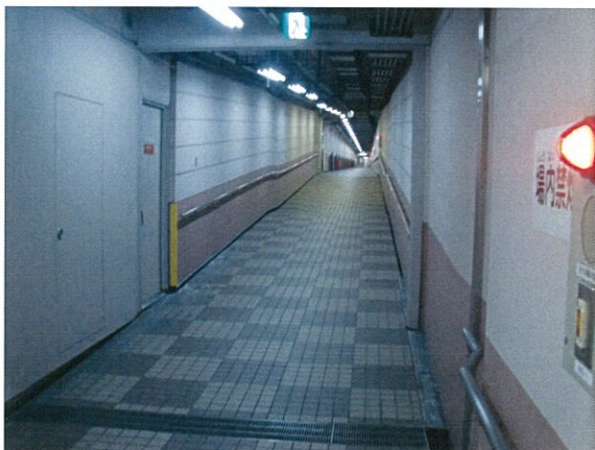

3. 地下駐車場、駐輪場通路

約100メートル直進です。すこし傾斜が
あります。援助が必要な時は係員まで…