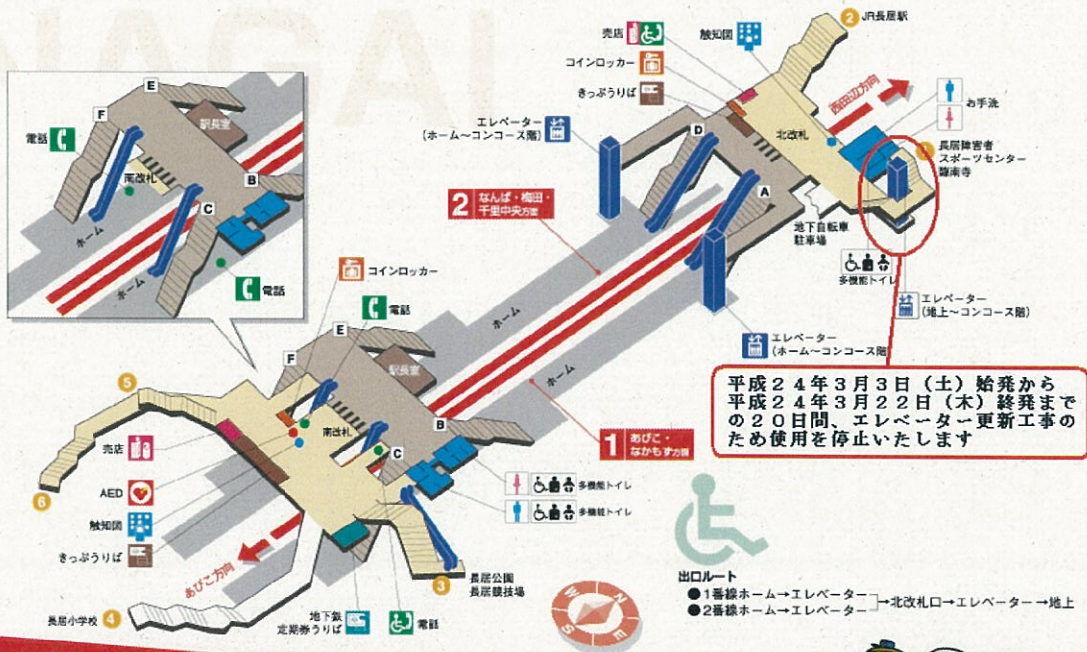

## 「長居駅」エレベーターの一時使用停止について

お客さまに安全に地下鉄をご利用いただくため、「長居駅」に設置しています改札階～地上エレベーターの更新工事を行います。これに伴い、エレベーターを一時使用停止いたします。

エレベーター停止期間中の午前7時から午後11時までは、北改札階に接続している地下駐車場のエレベーターをご利用いただけます。また、それ以外の時間帯におきまして、車いすご利用のお客さまにつきましては、車いす対応のエスカレーターをご利用いただけます。なお、車いす対応のエスカレーターをご利用の場合は、お時間を要しますので、余裕を持ってご利用いただきますようお願いいたします。

(ハンドル形車いすは、車いす対応エスカレーターをご利用いただけません)

エレベーター停止期間中は、お客さまにご不便とご迷惑をおかけしますが、ご理解とご協力をお願いいたします。

### 2 エレベーター設置場所

大阪地下鉄  
ええます  
マップ

長居駅  
NAGAI 構内ご案内図  
御堂筋線

M26

大阪市交通局

大阪市交通局  
三精輸送機(株)

### 1. 地下鉄長居駅 地下風景

赤矢印の入り口（地下駐車場、駐輪場入り口）へ  
進んでください。