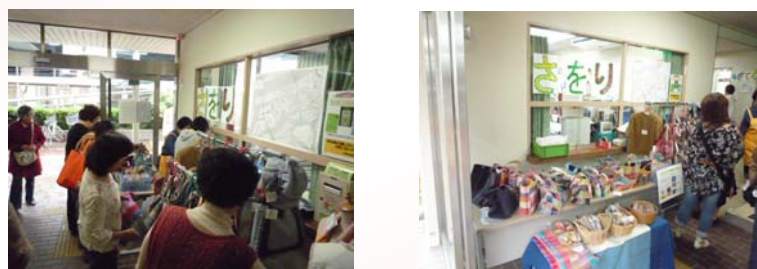

第27回

此花作業指導所

まつい

平成29年11月19日(日) 午前10時~午後2時

☆ゲームコーナー☆

☆模擬店☆

☆ささい織り製品販売☆

☆ステージ発表☆